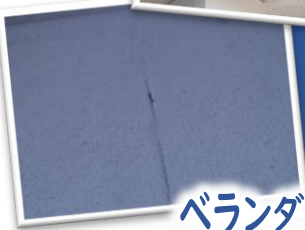

天井のしみ

ベランダの亀裂